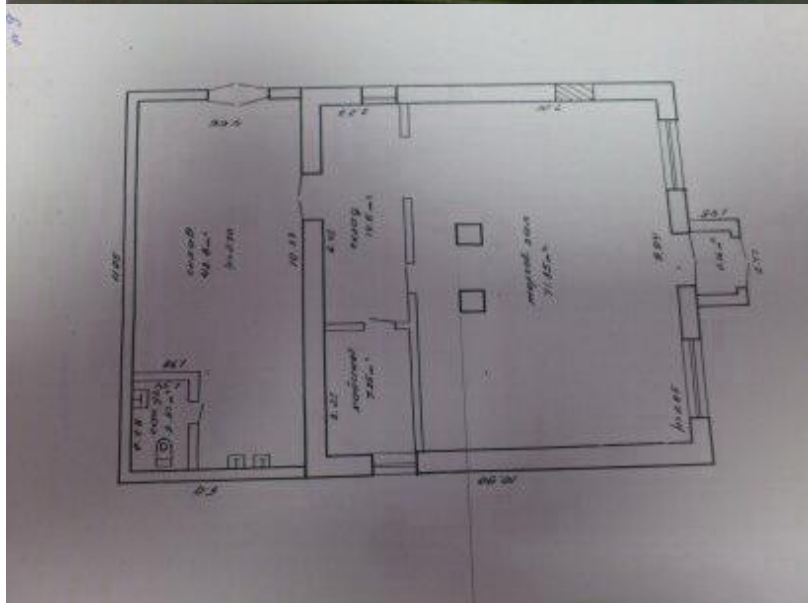

Перечень объектов ОАО «Торговля», подлежащих сдаче в аренду или продаже.

Наименование объекта Место расположения	Характеристика объекта	
Здание магазина №10 г. Осиповичи, ул. Социалистическая,4	Общая площадь – 196 м.кв Торговая площадь – 94,12 м.кв. Отдельно стоящее здание Собственная котельная	 

Здание магазина №35
г. Осиповичи,
ул. Майстренко, 2а

Общая площадь – 349,5 м. кв.
Торговая площадь – 198,3
м.кв.
Отдельно стоящее здание на
территории городского рынка
Собственная котельная

Здание магазина №9
г. Осиповичи
пос. Советский

Общая площадь – 141 м.кв.
Торговая площадь – 71,15
м.кв.
Отдельно стоящее здание
Центральное отопление
Находится в черте города

**Обращаться по тел. 8(02235)25-819 – приемная, 57-509 – юристконсульт,
электронная почта-oaotorg@mail.ru**