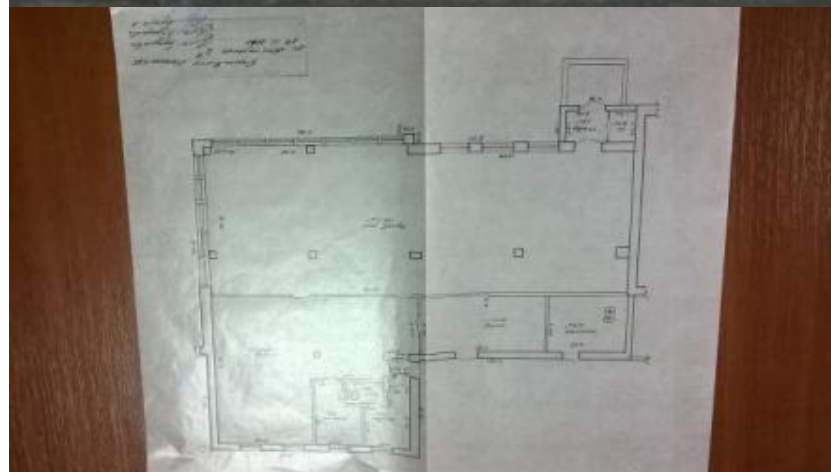

Перечень объектов ОАО «Торговля», подлежащих сдаче в аренду или продаже.

Наименование объекта Место расположения	Характеристика объекта	
Здание магазина №10 г. Осиповичи, ул. Социалистическая,4	Общая площадь – 196 м.кв Торговая площадь – 94,12 м.кв. Отдельно стоящее здание Собственная котельная	 

Здание магазина №35
г. Осиповичи,
ул. Майстренко, 2а

Общая площадь – 349,5 м. кв.
Торговая площадь – 198,3
м.кв.
Отдельно стоящее здание на
территории городского рынка
Собственная котельная

Здание магазина №9
г. Осиповичи
пос. Советский